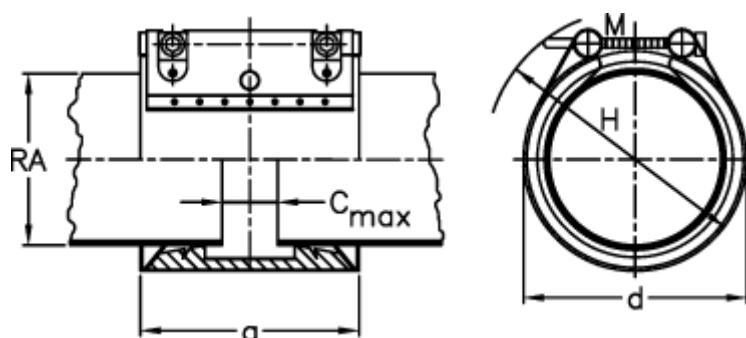

Varenummer: 025828400101
Beskrivelse: Norma Connect Kobling
FLEX E W2 Ø=101,6 NBR, 16 bar

Mål

a	= 98.0
C max med båndindlæg	= 25
d	= 125
H	= 145
M (Skrue)	= M10
Nominelt tryk (bar)	= 16.0
RA	= 101.6
RA min-RA max	= 101,0-102,9

Vægt pr stk. = 1.8